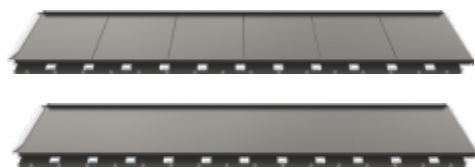

HYGGGE™

RR23

RR33

RR2H3

HYGGGE™

Плоская модульная металлочерепица

Ruukki® Hygge™ - это инновационный продукт для кровли, простая и элегантная форма которого идеально соответствует современным архитектурным тенденциям. Металлочерепица Ruukki® Hygge™ выпускается в двух вариантах: с ребрами и без ребер, что позволяет получить три узора покрытия кровли. То есть, кровельную систему Ruukki® Hygge™ можно укладывать в трех вариантах, что позволяет создавать индивидуальный дизайн. Для панелей с канавками возможно использовать метод равных рядов или метод кирпичной кладки, а для панелей без канавок доступен метод кирпичной кладки.

Гарантия на технические свойства металлочерепицы Hygge™ с покрытием Green Coat Crown BT - 40 лет.

Модель