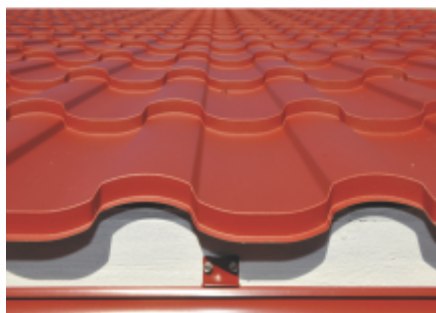

ADAMANTE™

Модель

Стиль имеет значение

Кровля Adamante™ от Ruukki® производит незабываемое впечатление. Это прекрасный выбор для требовательных домовладельцев с чувством стиля. Металлочерепица Adamante™ представит Ваш дом наилучшим образом, подчеркнув его индивидуальность.

Легко приобрести, легко смонтировать, легко владеть. Как и все кровли Ruukki®, металлочерепица Adamante™ разработана по высочайшим стандартам качества, чтобы сделать Вашу жизнь свободной от забот.

Гарантия на технические свойства металлочерепицы Adamante™ с покрытием Polyester Matt Rough - 30 лет.

Гарантия на технические свойства металлочерепицы Adamante™ с покрытием Green Coat Pural BT Matt - 50 лет.