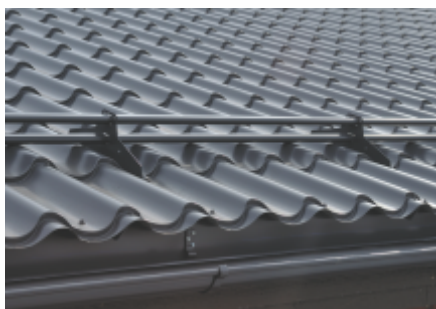

ELITE™

Уникальный вид, уникальные ощущения

В нашей коллекции кровельных решений кровля Elite™ является наиболее представительной и яркой моделью. Высота волны профиля придает кровле изысканный вид, воплощая в себе качество и престиж.

Металлочерепица Elite™ имеет изогнутый профиль со значительной высотой подъема волны - 60 мм. Благодаря подобной особенности удается органично подчеркнуть единство ландшафта и возведенного здания, кровлю которого формирует металлочерепица Elite™.

Гарантия на технические свойства металлочерепицы Elite™ с покрытием Green Coat Pural BT Matt - 50 лет.

Модель