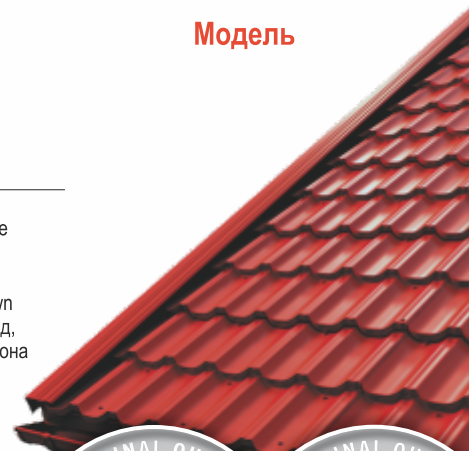

FINNERA™

Модульная металлочерепица

Модульная металлочерепица Finnera™ - это тренд рынка, направление непревзойденного стиля кровель, законодателем которого стала компания Ruukki®.

Новый дизайн и инновационное экологичное покрытие GreenCoat Crown BT модульной кровли Finnera™ не только придают крыше красивый вид, но также увеличивают защитные свойства крыши, благодаря которым она может противостоять любым погодным условиям, а революционные технологии геометрии волны создают эффект бесшовного соединения листов металлочерепицы Finnera™.

Вы получаете наивысшее качество в полностью стандартизированной, готовой к применению упаковке, что ускорит реализацию Вашего кровельного проекта и сделает его максимально простым и легким. Вы получите потрясающий конечный результат с минимум хлопот.

Гарантия на технические свойства металлочерепицы Finnera™ с покрытием Green Coat Crown BT - 40 лет.

Гарантия на технические свойства металлочерепицы Finnera™ с покрытием Green Coat Pural BT Matt - 50 лет.

Модель